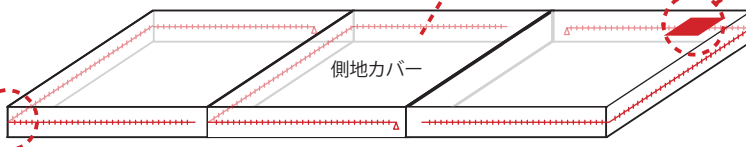

## 部材について

各部屋、コの字型にファスナーが開きます。

三つ折り仕様

表裏に1枚ずつラベルが付いています。

※ 敷布団の種類により、ラベルの色が異なります

プレスエアー。素材の中芯を各部2枚ずつ、合計6枚使用しています。  
(使用しているプレスエアー。素材は商品により異なります。下記をご覧ください)

**PREMIUM**  
の場合

5cm厚/標準	5cm厚/標準	5cm厚/標準
4cm厚/硬め	4cm厚/硬め	4cm厚/硬め

**EXII**  
の場合

3.5cm厚/柔らかめ	3.5cm厚/標準	3.5cm厚/標準
3.5cm厚/標準	3.5cm厚/標準	3.5cm厚/標準

< スタンダード面を表にした場合 >

## 2つの寝心地について

表裏で異なる硬さをご体感頂ける、リバーシブル敷布団です。

「スタンダード」仕様の寝心地に **裏返せば** しっかりとした「硬め」仕様の寝心地に

**PREMIUM**  
の場合

5cm厚/標準	5cm厚/標準	5cm厚/標準
4cm厚/硬め	4cm厚/硬め	4cm厚/硬め

4cm厚/硬め	4cm厚/硬め	4cm厚/硬め
5cm厚/標準	5cm厚/標準	5cm厚/標準

**EXII**  
の場合