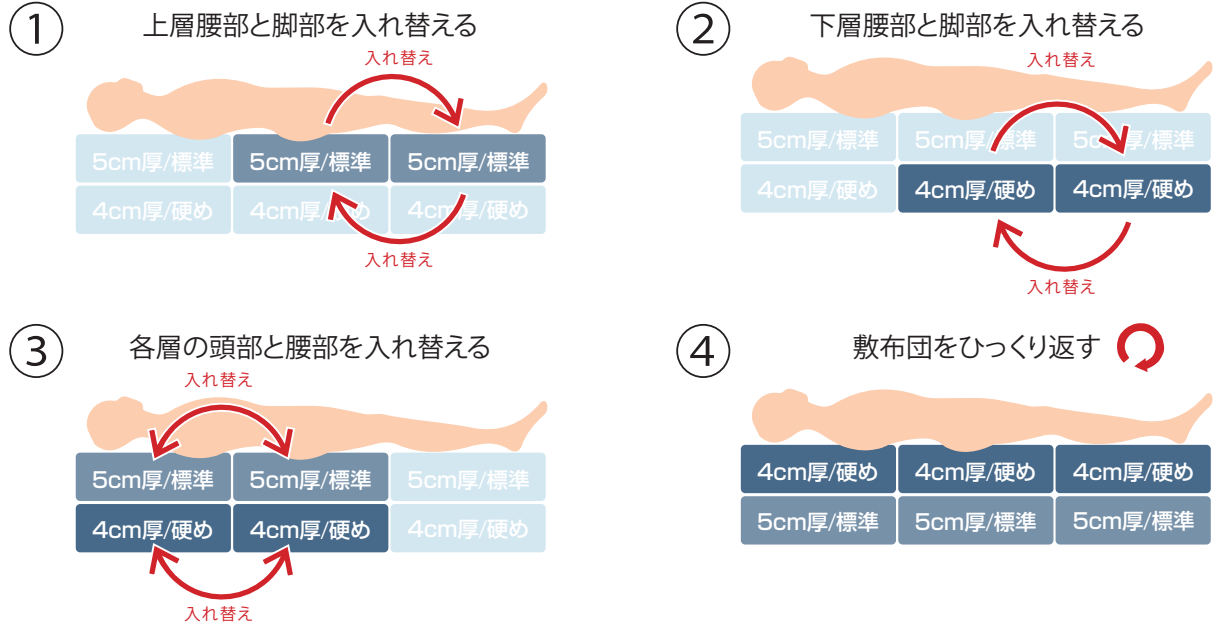

ローテーション方法

長期間快適にお使い頂くために、
中芯のローテーションを行って頂くことをおすすめします。（目安：半年に1回）

【スタンダード面を表にしてご利用の場合】

PREMIUM の場合