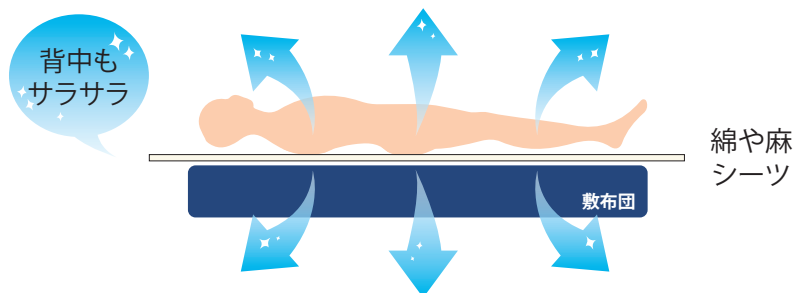

2つの寝心地について

表裏で異なる硬さをご体感頂ける、リバーシブル敷布団です。

「スタンダード」仕様の寝心地に **裏返せば** しっかりとした「硬め」仕様の寝心地に

PREMIUM
の場合

5cm厚/標準	5cm厚/標準	5cm厚/標準
4cm厚/硬め	4cm厚/硬め	4cm厚/硬め

4cm厚/硬め	4cm厚/硬め	4cm厚/硬め
5cm厚/標準	5cm厚/標準	5cm厚/標準

EXII
の場合

3.5cm厚/柔らかめ	3.5cm厚/標準	3.5cm厚/標準
3.5cm厚/標準	3.5cm厚/標準	3.5cm厚/標準

3.5cm厚/標準	3.5cm厚/標準	3.5cm厚/標準
3.5cm厚/標準	3.5cm厚/標準	3.5cm厚/柔らかめ

ご使用の前に

商品の中芯および側地カバーは、ポリエステル製ですので、そのままご利用頂くと、吸湿放湿性が少なくなっています。
敷布団に、綿・麻等の吸湿放湿性に優れた天然素材製シーツをかぶせ、快適にご利用下さい。 ※シーツは別売りとなります。

お手入れについて

部材を常に快適で清潔にご利用頂けるよう、風通しの良い場所で定期的に陰干しして下さい。

洗濯方法

側地カバーと中芯（詰物）では洗濯方法が異なります。分けて洗濯して下さい。

側地カバー ……………

- 洗濯表示を必ずお守り下さい。
- カバーはファスナーを閉じた状態で洗濯用ネットに入れて洗濯して下さい。
- タンブル乾燥（乾燥機の使用）は避けてください。生地破損や縮みの原因となります。

中芯（詰物） ……………

- 洗濯機および乾燥機のご使用は、絶対にお避け下さい。製品の破損及び機材損傷の原因となります。
- 30度以下のシャワー水などで水洗いし、水気を切った後、日陰で干して下さい。（直射日光は、変色や性能劣化の原因となります。）

※ 2016年12月現在

挿入方法

1. 各部の構造に合わせ、2枚1組で3セット揃えて下さい。
   中芯には、表裏・頭部・腰部・脚部用の区別はありません。
   PREMIUMの場合 …… 厚さ5cmの標準タイプと厚さ4cmの硬めタイプを2枚1組にして下さい。
   EXIIの場合 …… まず標準タイプと柔らかめタイプを識別して下さい。
   素材を手のひらで押し、反発性が強く硬い方が標準タイプです。その後、構造に合わせ、2枚1組にして下さい。
2. 側地カバーにあるラベルの表記で、頭部・腰部・脚部を把握し、各部へ2枚ずつお詰め下さい。

ホームページでは敷布団の洗い方、挿入方法を写真や動画で紹介しています。

洗い方は
こちら ▶▶

URL ▶▶ <https://youtu.be/1E4YyAnyshM>

挿入方法は
こちら ▶▶

URL ▶▶ <https://youtu.be/XUTC_nEfwwA>