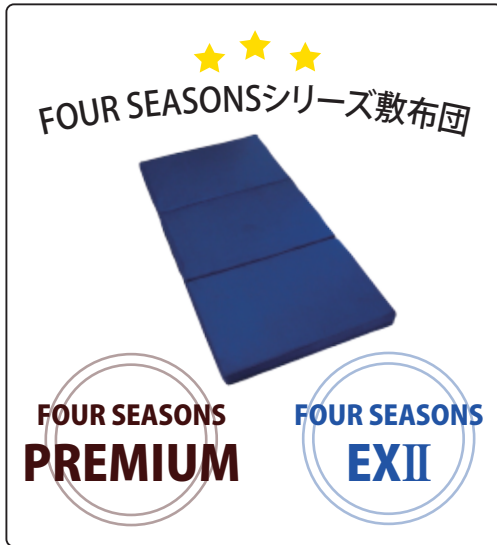

この度はFOUR SEASONSシリーズ敷布団をお買い上げ頂き誠にありがとうございます。
この取扱説明書にはFOUR SEASONSシリーズ敷布団を正しくお使い頂くための注意事項を
記載しております。

ご使用前に必ずお読み下さい。

目次

- 部材について ..... P 1
- 2つの寝心地について
  ご使用前に
  お手入れについて ..... P 2
- ローテーション方法
  季節による使い方 ..... P 3
- 仕様サイズ
  部材の購入について ..... P 4

安全上・使用上のご注意

- 腰痛や疲労などの症状には、様々な原因があります。当製品はこれらの症状の軽減や治療法効果を保証するものではありません。
- 本製品の使用目的以外でのご使用はお避け下さい。
- 火気または高温のものには近づけないでください。火災及び製品の性能が劣化する恐れがあります。
- 折り畳んだ状態での使用はお避け下さい。製品の性能が劣化する恐れがあります。
- 中芯の繊維を引っ張ったり、クッションの上で飛び跳ねることはお避け下さい。
- 製品のファスナーを開閉の際、中芯を引っ掛けないようにご注意願います。
- 本製品には前後がございます。ラベルの表示(向き)に従って下さい。
- 中芯の素材特性上、ご使用中に繊維の破片が若干発生します。ご使用上は問題ございませんが、予めご了承下さい。