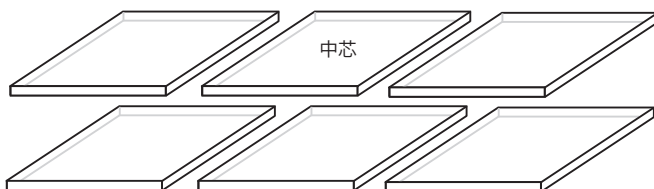

## 部材について

各部屋、コの字型にファスナーが開きます。

三つ折り仕様

表裏に1枚ずつラベルが付いています。

※ 敷布団の種類により、ラベルの色が異なります

プレスエアー。素材の中芯を各部2枚ずつ、合計6枚使用しています。  
(使用しているプレスエアー。素材は商品により異なります。下記をご覧ください)

**PREMIUM**  
の場合

5cm厚/標準	5cm厚/標準	5cm厚/標準
4cm厚/硬め	4cm厚/硬め	4cm厚/硬め

**EXII**  
の場合

3.5cm厚/柔らかめ	3.5cm厚/標準	3.5cm厚/標準
3.5cm厚/標準	3.5cm厚/標準	3.5cm厚/標準

< スタンダード面を表にした場合 >

## 2つの寝心地について

表裏で異なる硬さをご体感頂ける、リバーシブル敷布団です。

「スタンダード」仕様の寝心地に **裏返せば** しっかりとした「硬め」仕様の寝心地に

**PREMIUM**  
の場合

5cm厚/標準	5cm厚/標準	5cm厚/標準
4cm厚/硬め	4cm厚/硬め	4cm厚/硬め

4cm厚/硬め	4cm厚/硬め	4cm厚/硬め
5cm厚/標準	5cm厚/標準	5cm厚/標準

**EXII**  
の場合