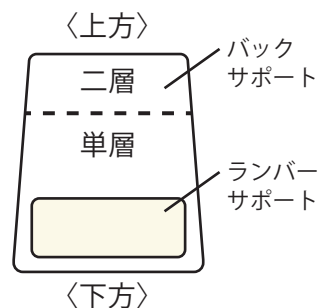

〈バックサポート〉

〈ランバーサポート〉

〈ヒップサポート〉

| | |
|-----|-------------------------------|
| 品名 | “ the LONG DRIVE ” |
| 部位名 | ヒップサポート(座部) |
| 重さ | 0.6 kg |
| 材質 | 中芯：合成繊維100% (ポリエーテルエステル繊維) |
| | 表地：ポリエステル100% |
| | 裏地：ポリエステル100%(滑止め：アクリル樹脂) |

裏面も必ずお読み下さい▶

各部位について

- バックサポート… (背部)**
- バックサポート内蔵型ランバーサポートは、バックサポート中芯(詰物)の前または後ろに直接置いて使用して下さい。(ランバーサポートを固定しなくても、側生地ファスナーをしめれば、運転中にズレることはありません。)
 - ランバーサポートに上下はありません。お好みの高さにランバーサポートの盛り上がっている部分が張り出すよう、位置決めをして下さい。別紙にて配置方法を記載しております。必ずご確認下さい。