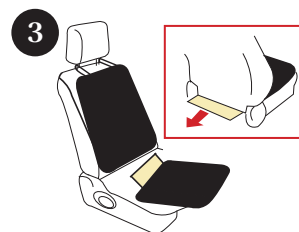

裏面も必ずお読み下さい▶

各部位について

- バックサポート… (背部)**
- バックサポート内蔵型ランバーサポートは、バックサポート中芯(詰物)の前または後ろに直接置いて使用して下さい。(ランバーサポートを固定しなくても、側生地ファスナーをしめれば、運転中にズレることはありません。)
 - ランバーサポートに上下はありません。お好みの高さにランバーサポートの盛り上がっている部分が張り出すよう、位置決めをして下さい。別紙にて配置方法を記載しております。必ずご確認下さい。

- ヒップサポート… (座部)**
- 前後があります。幅が広い方が前方となります。
 - 凹形状の座席にもフィットさせるため、中芯を特殊形状に仕上げています。(中芯(詰物)上下は右図になります。間違いやすいのでご注意ください。)別紙にて配置方法を記載しております。必ずご確認下さい。

装着方法

- 下記の手順に沿って装着下さい。
- the LONG DRIVEの装着方法は、Youtubeでもご覧頂けます。右図のQRコードからもご覧頂けます。
▶ <https://youtu.be/PWj8Bs-Efbk>

1
バックサポートのベルトをヘッドレストに取り付けます。

2
バックサポートの固定ベルトを、座席と座席の隙間に差し込みます。

3
ヒップサポートも同様に、固定ベルトを、座席と座席の隙間に差し込みます。

ワンポイントアドバイス

- 中芯(詰物)には空気循環に優れた素材を使用しています。車内エアコン吹出口からの風を直接商品に当てると、夏は冷氣、冬は暖気がシート全体に循環し、より快適な乗り心地になります。
- ホームページ上の「よくあるご質問」コーナーでは、皆様からのご質問と回答を用意しています。そちらもご参考下さい。
- 取扱説明書(PDF電子版)は、当店ホームページ上でもご覧頂けます。