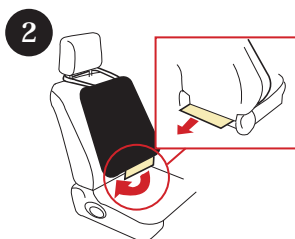

裏面も必ずお読み下さい▶

各部位について

- バックサポート… (背部)**
- バックサポート内蔵型ランバーサポートは、バックサポート中芯(詰物)の前または後ろに直接置いて使用して下さい。(ランバーサポートを固定しなくても、側生地ファスナーをしめれば、運転中にズレることはありません。)
 - ランバーサポートに上下はありません。お好みの高さにランバーサポートの盛り上がっている部分が張り出すよう、位置決めをして下さい。別紙にて配置方法を記載しております。必ずご確認下さい。

- ヒップサポート… (座部)**
- 前後があります。幅が広い方が前方となります。
 - 凹形状の座席にもフィットさせるため、中芯を特殊形状に仕上げています。(中芯(詰物)上下は右図になります。間違いやすいのでご注意ください。)別紙にて配置方法を記載しております。必ずご確認下さい。

装着方法

- 下記の手順に沿って装着下さい。
- the LONG DRIVEの装着方法は、Youtubeでもご覧頂けます。右図のQRコードからもご覧頂けます。
▶ <https://youtu.be/PWj8Bs-Efbk>

1
バックサポートのベルトをヘッドレストに取り付けます。

2
バックサポートの固定ベルトを、座席と座席の隙間に差し込みます。

3
ヒップサポートも同様に、固定ベルトを、座席と座席の隙間に差し込みます。

ワンポイントアドバイス

- 中芯(詰物)には空気循環に優れた素材を使用しています。車内エアコン吹出口からの風を直接商品に当てると、夏は冷氣、冬は暖気がシート全体に循環し、より快適な乗り心地になります。
- ホームページ上の「よくあるご質問」コーナーでは、皆様からのご質問と回答を用意しています。そちらもご参考下さい。
- 取扱説明書(PDF電子版)は、当店ホームページ上でもご覧頂けます。