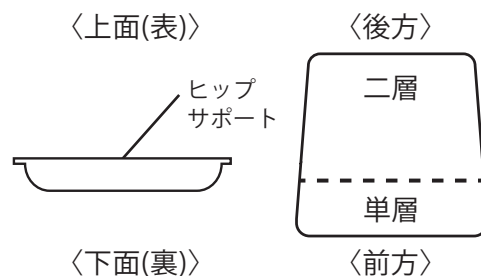

1. **ヒップサポート… (座部)**
2. 前後があります。幅が広い方が前方となります。
   - 凹形状の座席にもフィットさせるため、中芯を特殊形状に仕上げています。(中芯(詰物)上下は右図になります。間違いやすいのでご注意ください。)別紙にて配置方法を記載しております。必ずご確認下さい。