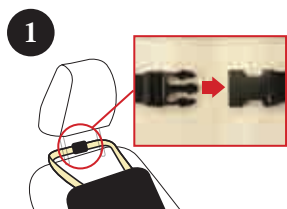

裏面も必ずお読み下さい▶

各部位について

- バックサポート… (背部)**
- バックサポート内蔵型ランバーサポートは、バックサポート中芯(詰物)の前または後ろに直接置いて使用して下さい。(ランバーサポートを固定しなくても、側生地ファスナーをしめれば、運転中にズレることはありません。)
 - ランバーサポートに上下はありません。お好みの高さにランバーサポートの盛り上がっている部分が張り出すよう、位置決めをして下さい。別紙にて配置方法を記載しております。必ずご確認下さい。

- ヒップサポート… (座部)**
- 前後があります。幅が広い方が前方となります。
 - 凹形状の座席にもフィットさせるため、中芯を特殊形状に仕上げています。(中芯(詰物)上下は右図になります。間違いやすいのでご注意ください。)別紙にて配置方法を記載しております。必ずご確認下さい。

装着方法

- 下記の手順に沿って装着下さい。
- the LONG DRIVEの装着方法は、Youtubeでもご覧頂けます。右図のQRコードからもご覧頂けます。
▶ <https://youtu.be/PWj8Bs-Efbk>

1
バックサポートのベルトをヘッドレストに取り付けます。

2
バックサポートの固定ベルトを、座席と座席の隙間に差し込みます。

3
ヒップサポートも同様に、固定ベルトを、座席と座席の隙間に差し込みます。

ワンポイントアドバイス

- 中芯(詰物)には空気循環に優れた素材を使用しています。車内エアコン吹出口からの風を直接商品に当てると、夏は冷氣、冬は暖気がシート全体に循環し、より快適な乗り心地になります。
- ホームページ上の「よくあるご質問」コーナーでは、皆様からのご質問と回答を用意しています。そちらもご参考下さい。
- 取扱説明書(PDF電子版)は、当店ホームページ上でもご覧頂けます。