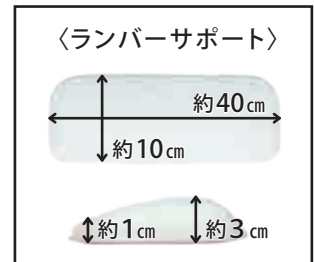

〈ランバーサポート〉