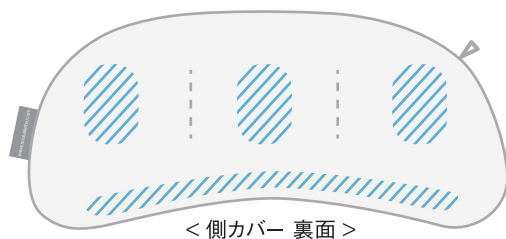

ご使用方法

へこんでいる方を手前に、ファスナーのある方を奥側にご利用ください。

■ 中芯の入れ方について

- ① 中芯をへこみがある面を上にして置きます。
- ↓
- ② 中芯の形状と側カバーの形状を合わせて詰めてください。

■ 高さ調整について

側カバー裏面の内側にあるポケットに、フェイスタオルやハンドタオル等を入れていただくことで高さを調整していただけます。

裏面も必ずお読みください

お手入れ方法

商品を常に快適で清潔にご使用いただけるよう、風通しのよい場所で定期的に陰干しをしてください。

側カバー・ピローケース・中芯では、それぞれ洗濯方法が異なります。分けて洗濯してください。

側カバー：ポリエステル100%

・洗濯表示を必ずお守りください。

側カバー 

ピローケース：綿100%

ピローケース 

- ・ファスナーを閉じた状態で洗濯用ネットに入れて洗濯してください。
- ・タンブル乾燥(乾燥機の使用)は避けてください。生地への破損や縮みの原因となります。

中芯：合成繊維
(ポリエーテルエステル系繊維)

- ・洗濯機および乾燥機のご使用は、絶対にお避けください。中芯の破損及び機材損傷の原因となります。
- ・30℃以下のシャワー水などで水洗いし、水気を切った後、日陰で干してください。風を当てると早く乾きます。

ご注意

水を張った浴槽などに浸さない

水に浸けると、中芯の四方からストロー形状の繊維に水が入り込み、完全に水を切ることが出来ません。

直射日光に当てない

中芯に含まれる酸化防止剤が紫外線等に反応し、黄変が起こります。性能に影響はありませんが、劣化を早める原因となります。

仕様

品名	Aroma Rich	ピローケース
幅	38cm	38cm
奥行	61cm	61cm
厚さ	6cm (へこみ部分:4cm)	6.5cm
重量	0.66kg	0.1kg

※ サイズ表記は、全ておおよその寸法となります。

ワンポイントアドバイス

- Aroma Richのサイズは、ご家庭向けとして販売されている枕の標準的なサイズ43cm×63cmとなっております。市販品のピローケースをお使いいただく場合は、サイズ43cm×63cmをご使用ください。
- また、市販品のピローケースをお使いいただく際、開閉口がファスナータイプで洗濯後の収縮率が大きい素材(綿素材等)の場合、装着時にきつさを感じる場合がございます。