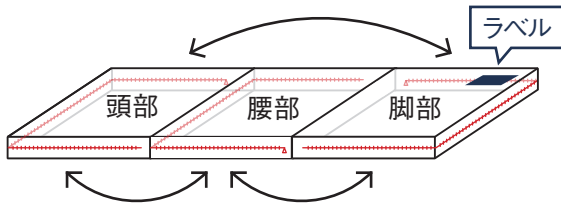

構成・判別表示について

側カバーは各部、
コの字型にファスナーが開きます。

本体

三つ折り仕様になっており、中芯を各部2枚ずつ合計6枚使用しています（使用している中芯の仕様はタイプにより異なります）。

< 継ぎ目 >

< 裏面 >

< 表面 >

※グレードによって色が異なります

ラベル表示

三つ折りカバーの仕様上、継ぎ目が発生しますが、脚部ラベルの向きに従い敷いていただくと寝心地に違和感なくお使いいただけます。

表面と裏面とで寝心地が異なります。敷寝具を裏返すと、表よりもしっかりとした「かため」仕様の寝心地に変わります。お好みの面でお心地をお楽しみください。

お手入れ方法

側カバーと中芯ではお手入れ方法が異なります

側カバー

- 洗濯表示を必ずお守りください。

- ファスナーを閉じた状態で洗濯用ネットに入れて洗濯してください。
- タンブル乾燥（乾燥機の使用）は避けてください。生地への破損や縮みの原因となります。

中芯

- 洗濯機および乾燥機のご使用は、絶対にお避けください。中芯の破損及び機材損傷の原因となります。
- 30℃以下のシャワー水などで水洗いし、水気を切った後、日陰で干してください。風を当てると早く乾きます。

ご注意

水を張った浴槽などに浸さない
水に浸けると、中芯の四方からストロー形状の繊維に水が入り込み、完全に水を切ることが出来ません。

直射日光に当てない
中芯に含まれる酸化防止剤が紫外線等に反応し、黄変が起こります。性能に影響はありませんが、劣化を早める原因となります。

ローテーションについて

毎日同じ位置で寝ることにより、敷寝具には部分的なへたりが発生します。敷寝具を長持ちさせるために、頭部・腰部・脚部を定期的にローテーションすることをおすすめします。当店では、半年に1回のローテーションを目安としていますが、寝心地に違和感が発生したら、都度ローテーションを行ってください。

挿入方法

- ①頭部・腰部・脚部の2枚1組を3セット揃えてください。
- ↓
- ②側カバーにあるラベルの表記で向きを確認し、各部へ1セットずつ詰めてください。