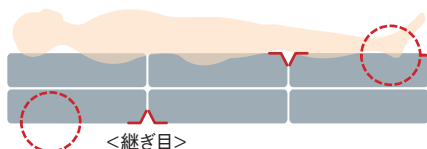

デュアル ネムリエ Dual オーバーレイ

- 取扱説明書 -

この度は、ネムリエオーバーレイDualをお選びいただき、誠にありがとうございます。
この取扱説明書には、ネムリエオーバーレイDualを快適にお使いいただくための注意事項を記載しています。

⚠ 安全上・使用上のご注意

- ・腰痛や疲労などの症状には、様々な原因があります。この商品はこれらの症状の軽減や治療効果を保証するものではありません。
- ・この商品は、今ご使用のベッドマットレスや敷布団の上に置き、オーバーレイマットとしてお使いください。
- ・商品の使用目的以外でのご使用はお避けください。
- ・火気または高温のものには近づけないでください。火災及び商品の性能が劣化する恐れがあります。
- ・折り畳んだ状態でのご使用はお避けください。商品の性能が劣化する恐れがあります。
- ・中芯の繊維を引っ張ったり、上に乗って飛び跳ねることはお避けください。
- ・商品のファスナー開閉の際、中芯を引っ掛けないようご注意ください。
- ・中芯の素材特性上、ご使用中に繊維の破片が若干発生します。ご使用上は問題ございませんが、予めご了承ください。
- ・より快適な睡眠のため、そして容易なお手入れのため、当店敷寝具はシーツのご使用を前提とした仕様になっています。

構成・判別表示について

側カバーは各部、
コの字型にファスナーが開きます。

本体

三つ折り仕様になっており、中芯を各部2枚ずつ合計6枚使用しています（使用している中芯の仕様はタイプにより異なります）。

< 継ぎ目 >

< 裏面 >

< 表面 >

※グレードによって色が異なります

ラベル表示

三つ折りカバーの仕様上、継ぎ目が発生しますが、脚部ラベルの向きに従い敷いていただくと寝心地に違和感なくお使いいただけます。

表面と裏面とで寝心地が異なります。敷寝具を裏返すと、表よりもしっかりとした「かため」仕様の寝心地に変わります。お好みの面でお心地をお楽しみください。

お手入れ方法

側カバーと中芯ではお手入れ方法が異なります

側カバー

- 洗濯表示を必ずお守りください。

- ファスナーを閉じた状態で洗濯用ネットに入れて洗濯してください。
- タンブル乾燥（乾燥機の使用）は避けてください。生地への破損や縮みの原因となります。

中芯

- 洗濯機および乾燥機のご使用は、絶対にお避けください。中芯の破損及び機材損傷の原因となります。
- 30℃以下のシャワー水などで水洗いし、水気を切った後、日陰で干してください。風を当てると早く乾きます。

ご注意

水を張った浴槽などに浸さない
水に浸けると、中芯の四方からストロー形状の繊維に水が入り込み、完全に水を切ることが出来ません。

直射日光に当てない
中芯に含まれる酸化防止剤が紫外線等に反応し、黄変が起こります。性能に影響はありませんが、劣化を早める原因となります。