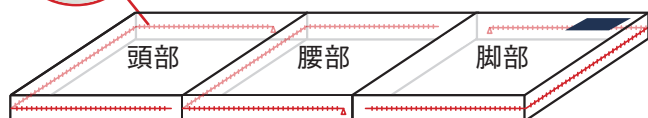

デュアル ネムリエ Dual オーバーレイ

- 取扱説明書 -

この度は、ネムリエオーバーレイDualをお選びいただき、誠にありがとうございます。
この取扱説明書には、ネムリエオーバーレイDualを快適にお使いいただくための注意事項を記載しています。

⚠ 安全上・使用上のご注意

- ・腰痛や疲労などの症状には、様々な原因があります。この商品はこれらの症状の軽減や治療効果を保証するものではありません。
- ・この商品は、今ご使用のベッドマットレスや敷布団の上に置き、オーバーレイマットとしてお使いください。
- ・商品の使用目的以外でのご使用はお避けください。
- ・火気または高温のものには近づけないでください。火災及び商品の性能が劣化する恐れがあります。
- ・折り畳んだ状態でのご使用はお避けください。商品の性能が劣化する恐れがあります。
- ・中芯の繊維を引っ張ったり、上に乗って飛び跳ねることはお避けください。
- ・商品のファスナー開閉の際、中芯を引っ掛けないようご注意ください。
- ・中芯の素材特性上、ご使用中に繊維の破片が若干発生します。ご使用上は問題ございませんが、予めご了承ください。
- ・より快適な睡眠のため、そして容易なお手入れのため、当店敷寝具はシーツのご使用を前提とした仕様になっています。

構成・判別表示について

側カバーは各部、
コの字型にファスナーが開きます。

本体

三つ折り仕様になっており、中芯を各部2枚ずつ合計6枚使用しています（使用している中芯の仕様はタイプにより異なります）。

< 継ぎ目 >

< 裏面 >

< 表面 >

※グレードによって色が異なります

ラベル表示

三つ折りカバーの仕様上、継ぎ目が発生しますが、脚部ラベルの向きに従い敷いていただくと寝心地に違和感なくお使いいただけます。

表面と裏面とで寝心地が異なります。敷寝具を裏返すと、表よりもしっかりとした「かため」仕様の寝心地に変わります。お好みの面でお心地をお楽しみください。

お手入れ方法

側カバーと中芯ではお手入れ方法が異なります

側カバー

- 洗濯表示を必ずお守りください。

- ファスナーを閉じた状態で洗濯用ネットに入れて洗濯してください。
- タンブル乾燥（乾燥機の使用）は避けてください。生地への破損や縮みの原因となります。