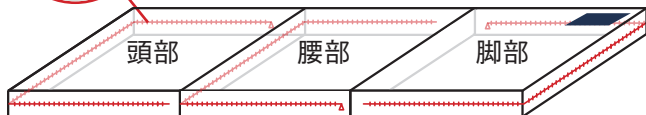

### 構成・判別表示について

側カバーは各部、  
コの字型にファスナーが開きます。

#### 本体

三つ折り仕様になっており、中芯を各部1枚ずつ、合計3枚使用しています（使用している中芯の仕様はタイプにより異なります）。  
※普通のみ、各部2枚ずつ、合計6枚使用しています。

<継ぎ目>