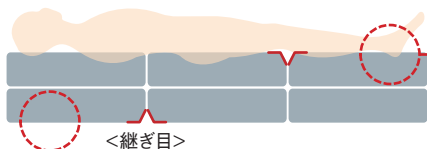

### 構成・判別表示について

側カバーは各部、  
コの字型にファスナーが開きます。

#### 本体

三つ折り仕様になっており、中芯を各部1枚ずつ、合計3枚使用しています（使用している中芯の仕様はタイプにより異なります）。  
※普通のみ、各部2枚ずつ、合計6枚使用しています。

<継ぎ目>

#### ラベル表示

三つ折りカバーの仕様上、継ぎ目が発生しますが、脚部ラベルの向きに従い敷いていただくと寝心地に違和感なくお使いいただけます。

<裏面>

<表面>

※グレードによって色が異なります