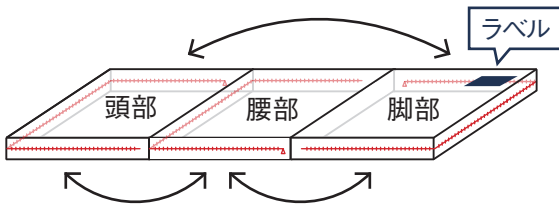

ローテーションについて

毎日同じ位置で寝ることにより、敷寝具には部分的なへたりが発生します。敷寝具を長持ちさせるために、頭部・腰部・脚部を定期的にローテーションすることをおすすめします。当店では、半年に1回のローテーションを目安としていますが、寝心地に違和感が発生したら、都度ローテーションを行ってください。

挿入方法

1. 各部1枚ずつ揃えてください。
   ※普通のみ、2枚1組を3セット揃えてください。
2. ↓
- ②側カバーにあるラベルの表記で向きを確認し、各部へ1枚ずつ詰めてください。

※詳しい挿入方法は、右記QRコードより、「お手入れ/中芯の入れ方」にてご紹介しています。ぜひご覧ください。

もっと知りたい方へ

敷寝具についてのお悩み、就寝環境や季節による使い方等もご紹介しています。

丸わかりガイド

就寝環境別ガイド

交換用中芯購入について

中芯購入
専用ページ

交換用中芯は、当店敷寝具をご購入いただいたお客様のみ販売しています。そのため、不特定多数のお客様がご覧になるホームページ上では販売を行っておりません。ご不便をおかけし申し訳ございませんが、上記のQRコードより中芯購入ページへお進みいただきご購入ください。

爽快潔リビング
滋賀県東近江市宮荘町511

☎ 0120-39-0864
平日10:00～16:00

FAX : 0748-48-4463
Mail : support@soukaiketsu.jp
URL : soukaiketsu.com