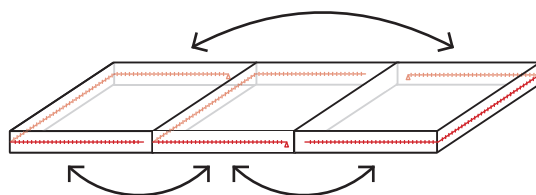

表面と裏面とで寝心地が異なります。敷寝具を裏返すと、表よりもしっかりとした「かため」仕様の寝心地に変わります。お好みの面で寝心地をお楽しみ下さい。

- ※裏返す時は、上段のみ裏返して下さい。
- ※極硬タイプは、両面同じ寝心地です。

<裏面ラベル>

<表面ラベル>

お手入れ方法

側カバーと中芯ではお手入れ方法が異なります

側カバー

・洗濯表示を必ずお守りください。

※2020年4月現在

・ファスナーを閉じた状態で洗濯用ネットに入れて洗濯して下さい。
・タンブル乾燥(乾燥機の使用)は避けて下さい。
生地の破損や縮みの原因となります。

中芯

・洗濯機および乾燥機のご使用は、絶対にお避け下さい。
中芯の破損及び機材損傷の原因となります。
・30℃以下のシャワー水などで水洗いし、水気を切った後、日陰で干して下さい。
風を当てると早く乾きます。

ご注意

水を張った浴槽などに浸さない
水に浸けると、素材の四方からストロー形状の
繊維に水が入り込み、完全に水を切ることが出
来ません。

直射日光に当てない
素材に含まれる酸化防止剤が紫外線等に反
応し、黄変が起こります。性能に影響はありませ
んが、劣化を早める原因となります。

挿入方法

①上段、下段ともに、各部屋2枚1組を3セット揃えて下さい。

②側カバーにあるラベルの表記で向きを確認し、各部屋へ
1セットずつ詰めて下さい。

※ブレスエアー®の組み合わせは硬さのタイプにより異なります。詳
しくはタイプ別に動画を紹介していますので、そちらをご覧ください。

YouTube 爽快潔リビング

検索

ローテーションについて

毎日同じ位置で寝ることにより、敷寝具には部分的なへたりが発生し
ます。敷寝具を長持ちさせるために、頭部・腰部・脚部を定期的にロー
テーションすることをおすすめします。当店では、半年に1回のローテー
ションを目安としていますが、寝心地に違和感が発生したら、都度ロー
テーションを行って下さい。

もっと知りたい方へ

敷布団についてのお悩み、
就寝環境や季節による使い方等もご紹介しています。