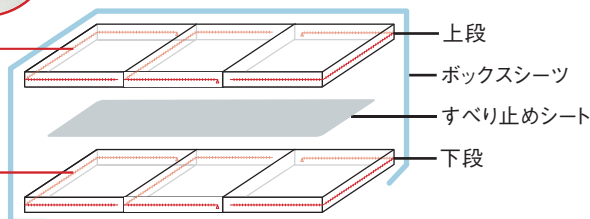

極柔 柔らかめ 普通 硬め 極硬

ネムリエ ラグジュアリー **Luxury** 敷布団

- 取扱説明書 -

この度は、ネムリエ敷布団Luxuryをお選び頂き、誠にありがとうございます。
この取扱説明書には、ネムリエ敷布団Luxuryを快適にお使い頂くための注意事項を記載しています。

⚠ 安全上・使用上のご注意

- ・腰痛や疲労などの症状には、様々な原因があります。この商品はこれらの症状の軽減や治療効果を保証するものではありません。
- ・商品の使用目的以外でのご使用はお避け下さい。
- ・火気または高温のものには近づけないで下さい。火災及び商品の性能が劣化する恐れがあります。
- ・折り畳んだ状態でのご使用はお避け下さい。商品の性能が劣化する恐れがあります。
- ・中芯の繊維を引っ張ったり飛び跳ねることはお避け下さい。
- ・商品のファスナー開閉の際、中芯を引っ掛けないようにご注意願います。
- ・中芯の素材特性上、ご使用中に繊維の破片が若干発生します。ご使用上は問題ございませんが、予めご了承ください。
- ・側カバーのみご購入の方は、お手入れ方法をご覧ください。
- ・より快適な睡眠のため、そして容易なお手入れのため、当店敷寝具はシーツのご使用(付属品)を前提とした仕様になっています。

構成・表示について

側カバーは各部屋、
コの字型にファスナーが開きます。

本体

上段と下段の2枚の敷布団を重ねて頂く仕様です。
ずれを防ぐ為、下段の上ですべり止めシート(付属品)を置き、上段を重ね、2枚をまとめてボックスシーツで包みご使用下さい。
※ダブルサイズのみ、すべり止めシートが2枚付いています。
2枚を縦に並行で重ならないように敷いてお使い下さい。

ラベル表示

脚部に商品の使用方向を認識するラベルが付いていますので、正しい向きにてご使用下さい。

表面と裏面とで寝心地が異なります。敷寝具を裏返すと、表よりもしっかりとした「かため」仕様の寝心地に変わります。お好みの面で寝心地をお楽しみ下さい。

- ※裏返す時は、上段のみ裏返して下さい。
- ※極硬タイプは、両面同じ寝心地です。

<裏面ラベル>

<表面ラベル>

お手入れ方法

側カバーと中芯ではお手入れ方法が異なります

側カバー

・洗濯表示を必ずお守りください。