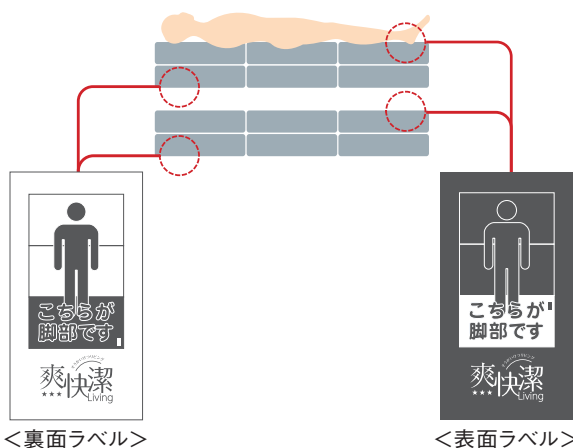

構成・表示について

側カバーは各部屋、
コの字型にファスナーが開きます。

本体

上段と下段の2枚の敷布団を重ねて頂く仕様です。
ずれを防ぐ為、下段の上ですべり止めシート(付属品)を置き、上段を重ね、2枚をまとめてボックスシーツで包みご使用下さい。
※ダブルサイズのみ、すべり止めシートが2枚付いています。
2枚を縦に並行で重ならないように敷いてお使い下さい。

ラベル表示

脚部に商品の使用方向を認識するラベルが付いていますので、正しい向きにてご使用下さい。

表面と裏面とで寝心地が異なります。敷寝具を裏返すと、表よりもしっかりとした「かため」仕様の寝心地に変わります。お好みの面で寝心地をお楽しみ下さい。

- ※裏返す時は、上段のみ裏返して下さい。
- ※極硬タイプは、両面同じ寝心地です。

<裏面ラベル>

<表面ラベル>

お手入れ方法

側カバーと中芯ではお手入れ方法が異なります

側カバー

・洗濯表示を必ずお守りください。

※2020年4月現在

・ファスナーを閉じた状態で洗濯用ネットに入れて洗濯して下さい。
・タンブル乾燥(乾燥機の使用)は避けて下さい。
生地の破損や縮みの原因となります。

中芯

・洗濯機および乾燥機のご使用は、絶対にお避け下さい。
中芯の破損及び機材損傷の原因となります。
・30℃以下のシャワー水などで水洗いし、水気を切った後、日陰で干して下さい。
風を当てると早く乾きます。

ご注意

水を張った浴槽などに浸さない
水に浸けると、素材の四方からストロー形状の
繊維に水が入り込み、完全に水を切ることが出
来ません。